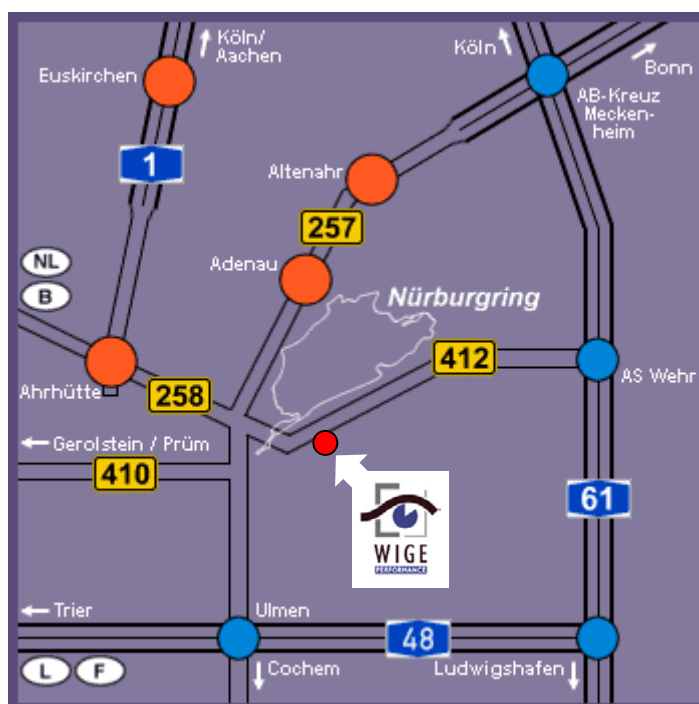

Anfahrtsbeschreibung zur WIGE PERFORMANCE GmbH

WIGE PERFORMANCE GmbH
Rudolf Diesel Str.2
53520 Meuspath

Anfahrt:

Aus Fahrtrichtung Köln:

Der A1 bis Autobahnende folgen, Richtung Ahrhütte und von dort die B258.

Aus Fahrtrichtung Trier bzw. Luxemburg:

A48 bis AB-Abfahrt Ulmen, von dort die B257.

Aus Fahrtrichtung Koblenz bzw. Bonn:

A61 bis AB-Abfahrt Wehr, von dort die B412.

An der B258 liegt der Gewerbepark am Nürburgring. Hier einbiegen und bis zum Kreisverkehr weiterfahren. Direkt am Kreisel finden Sie uns.